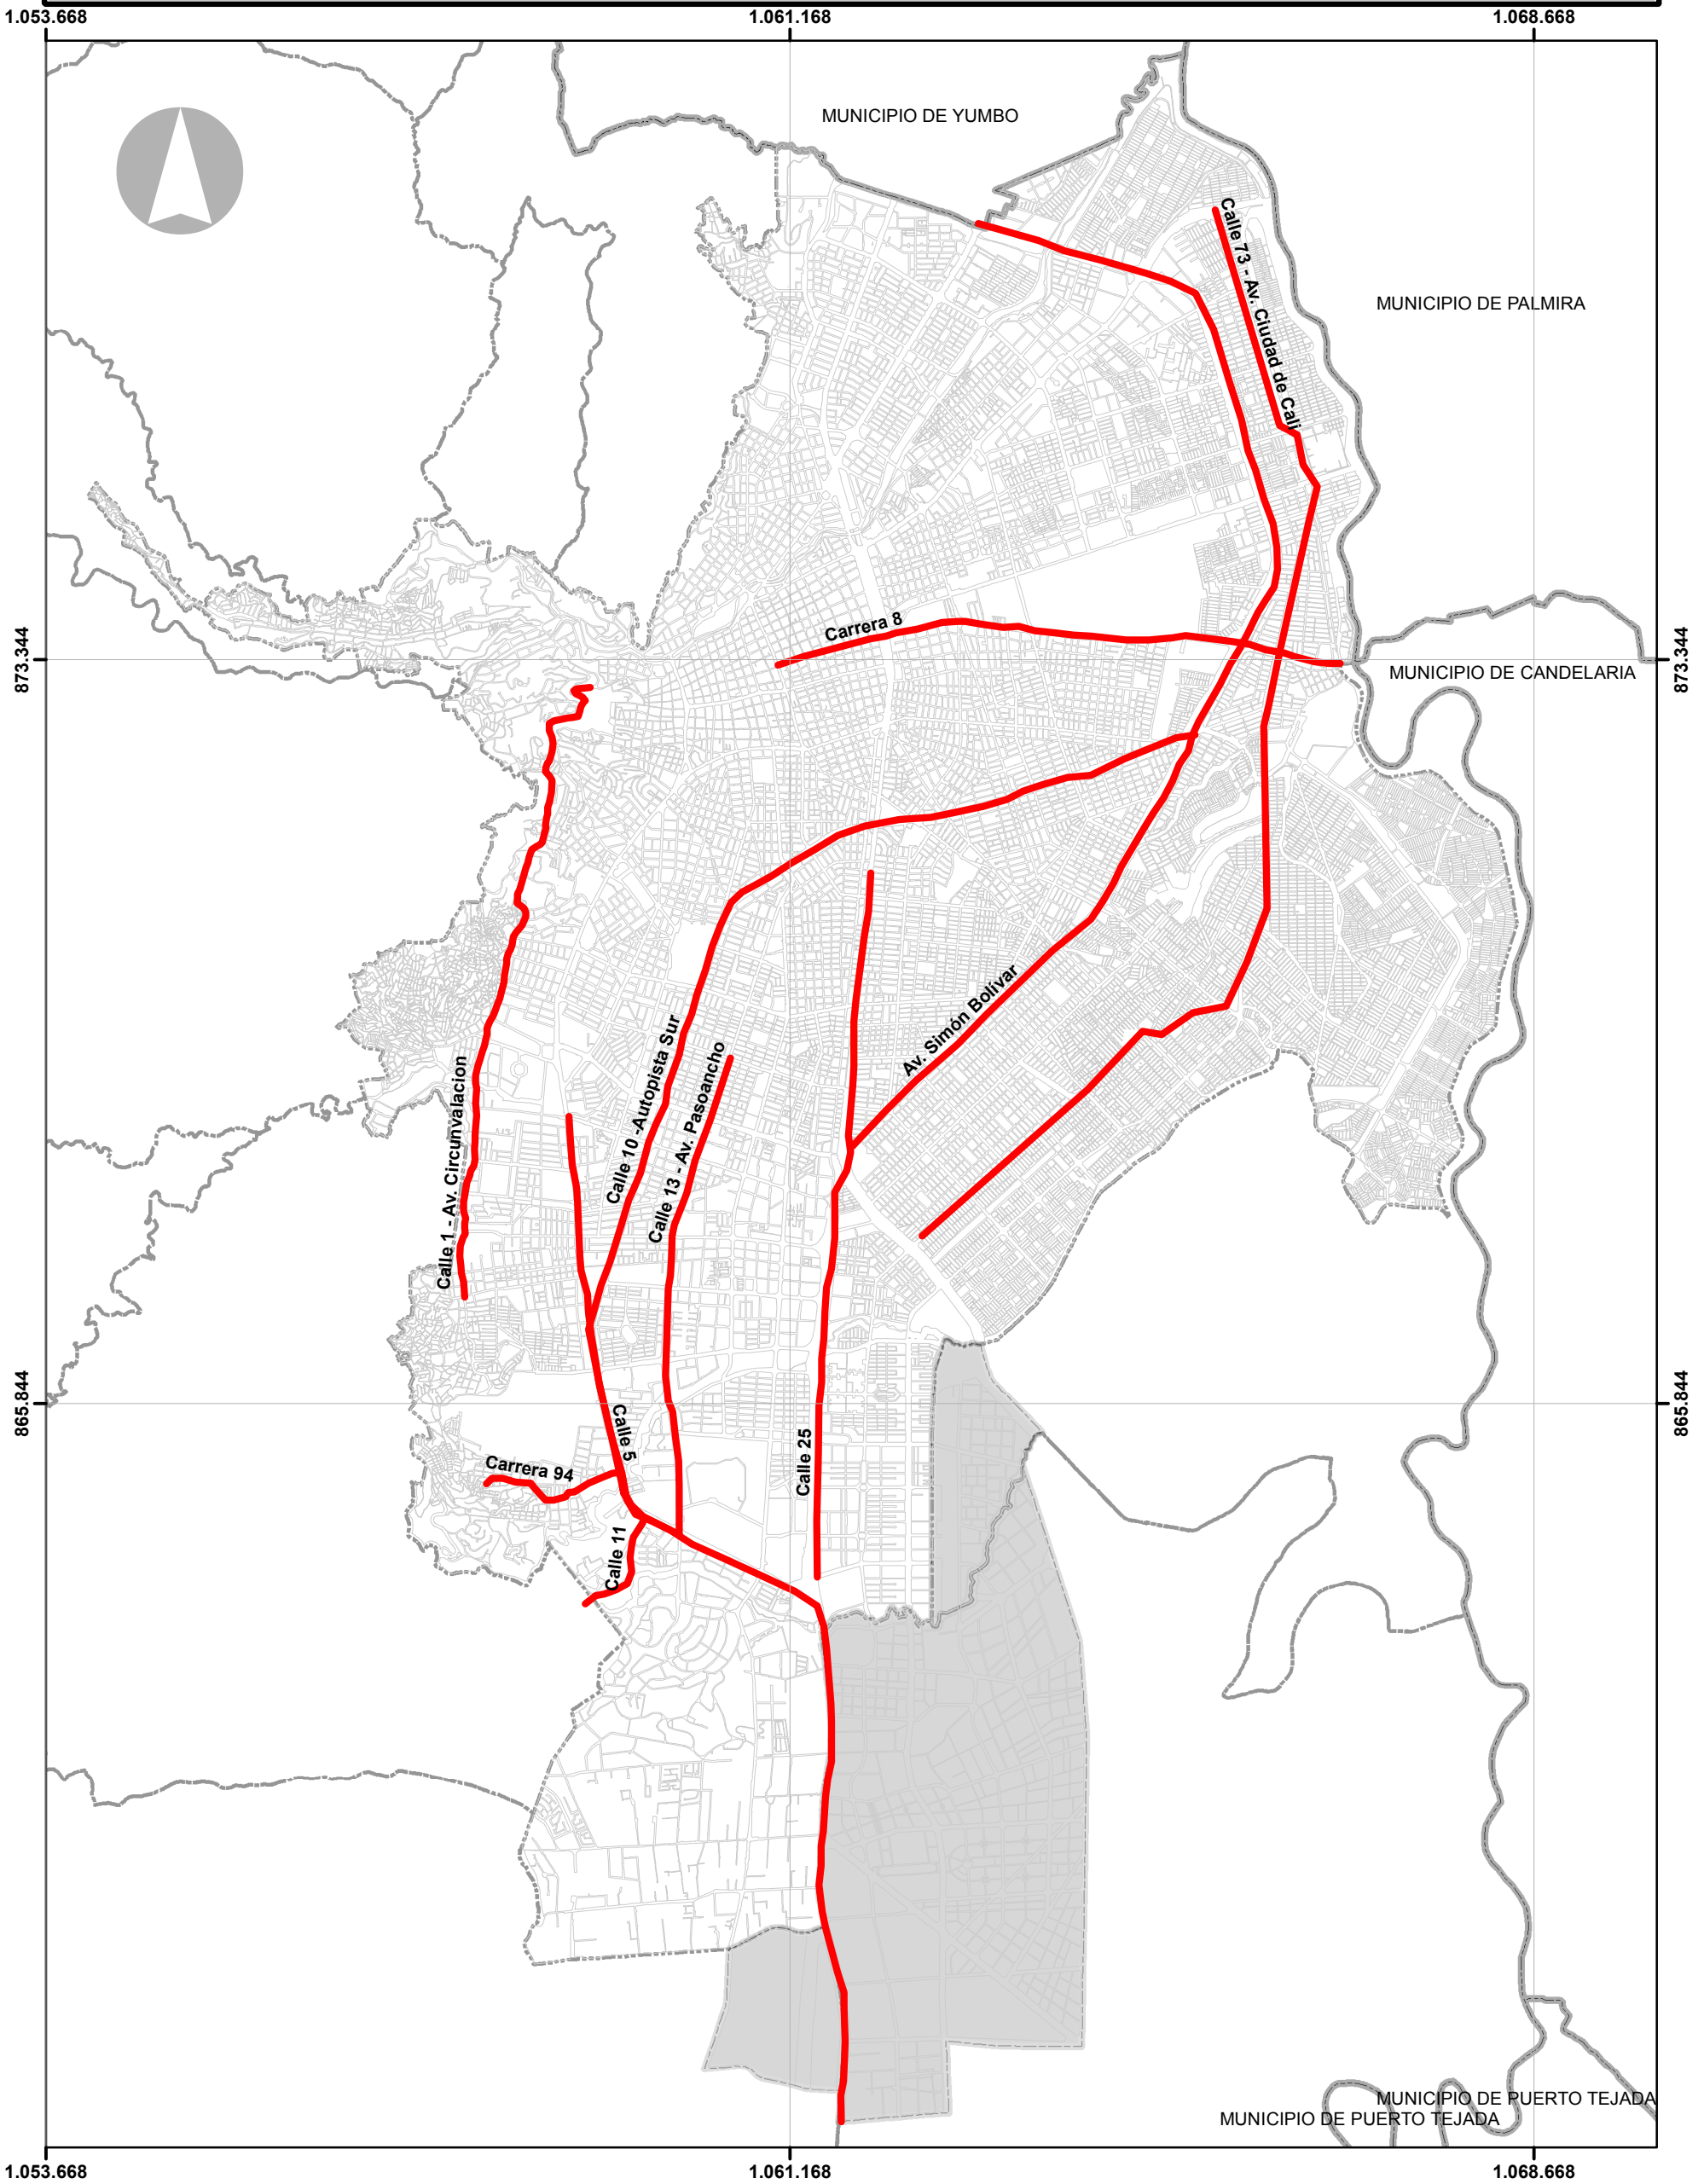

TRAZADO DE RUTAS INFORMALES EN EL MUNICIPIO DE CALI

LEYENDA

-  Rutas de transporte informal en Automovil
-  Manzanas
-  Area Expansión
-  Municipios
-  Corregimientos
-  Perímetro Municipal

DEPARTAMENTO ADMINISTRATIVO DE PLANEACION MUNICIPAL

PLAN INTEGRAL DE MOVILIDAD URBANA DE CALI - PIMU

CONTENIDO:
Trazado de Rutas Informales en el Municipio de Cali

FUENTES:
D.A.P.M.

ESCALA: 1:65.000
FECHA: Julio - 2017
NÚMERO PLANO: PL 73 - F1